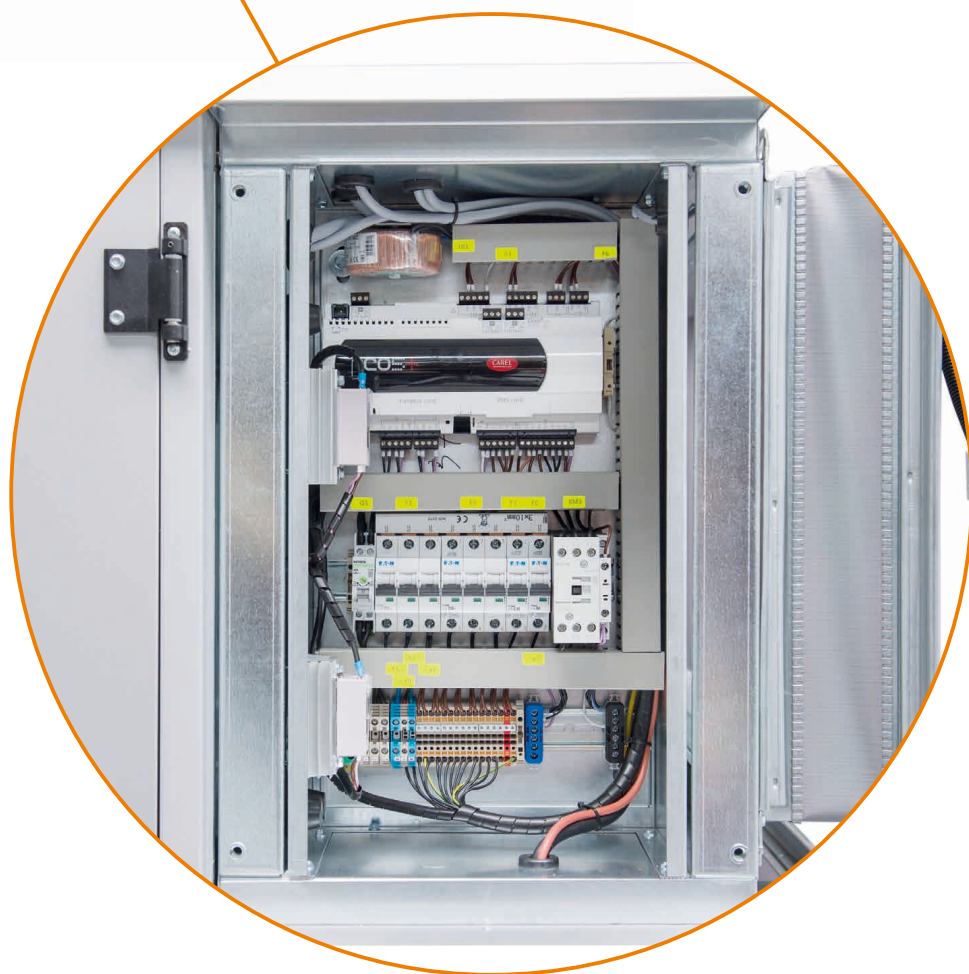

AUTOMATYKA STERUJĄCA

Wentylacja

Ogrzewanie

Chłodzenie

Nawilżanie

Osuszanie