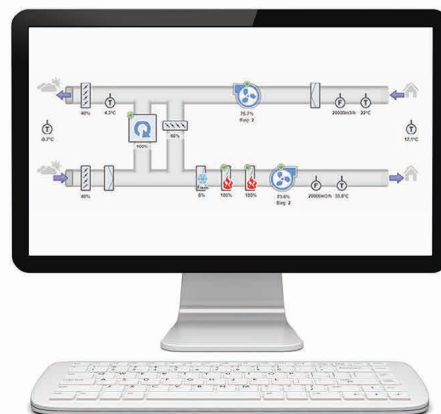

## ELEMENTY POMIAROWE I WYKONAWCZE

- Dostawcy podzespołów gwarantujący najwyższą jakość na rynku.
- Niezawodność urządzeń pozwala na minimalizację kosztów instalacji, rozruchu i serwisowania.
- Pomiar wszystkich istotnych punktów wraz z przedstawieniem ich na panelu operatorskim oraz BMS.
- Rozbudowane algorytmy optymalizacji zużycia energii oparte na badaniu wskaźników jakości powietrza, takich jak: wilgotność względna, stężenie CO<sub>2</sub>, VOC.
- Przedstawienie energochłonności podzespołów centrali umożliwia zaawansowaną optymalizację pracy dla konkretnej charakterystyki pomieszczeń wentylowanych.

## NASTAWNIKI POMIESZCZENIOWE

- Panel dotykowy PGDx dla rozwiązań, gdzie wygląd panelu ma decydujące znaczenie.
- Najbardziej popularny panel PGD1, do zastosowań w każdych warunkach i dla każdego użytkownika.
- Nastawnik th-Tune dla najprostszyc zadań obsługi (włącz/wyłącz, zmień temperaturę).

## STEROWNIKI

- Sterowniki z rodziny pCO swobodnie programowalne o wszechstronnym zastosowaniu.
- Aplikacja gotowa by realizować nietypowe potrzeby klienta, z możliwością jej rozbudowy w dowolnym momencie.
- Wyświetlacz wbudowany w sterownik lub wyniesiony w postaci panelu do montażu na ścianie, odległość od sterownicy do 200 m.